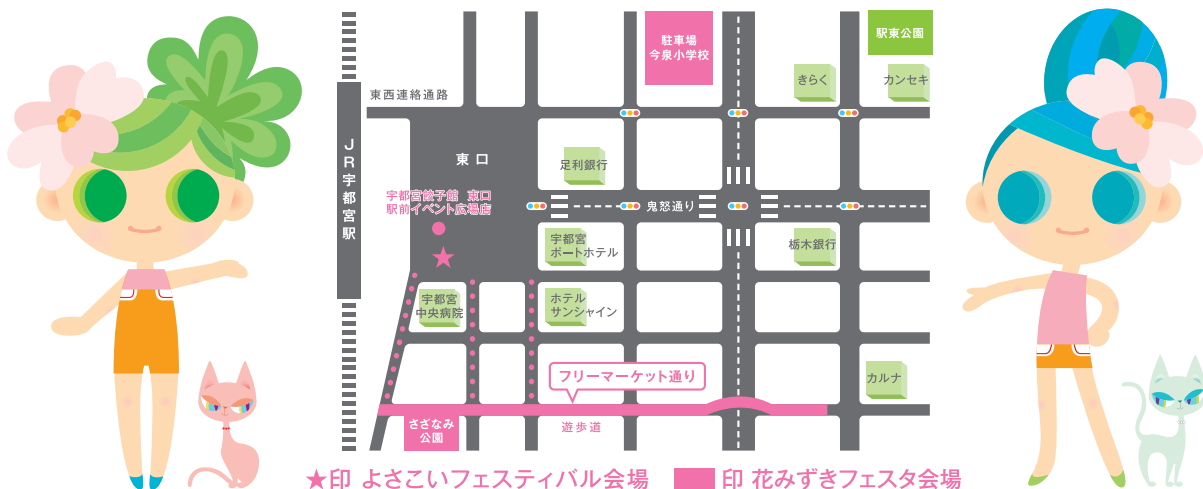

**ウォークラリー** 会場をまわって、スタンプを集めてね!!  
ぜんぶ集めたら、クジ引きにチャレンジ!

**LRTについてもっと知ろう!!**

＼芳賀・宇都宮LRT 2022年デビュー!!／

LRTが  
まちを変える!!

**4月21日 [日] 午前9時<sup>+</sup> ▶ 午後3時<sup>+</sup>**

**宇都宮駅東遊歩道** 主催 駅東まちづくり21 花みずきフェスタ実行委員会運営事務局  
お問い合わせ TEL.028-634-0026 FAX.028-634-0046 <http://ehm21.com>  
〒321-0942 宇都宮市峰3丁目31番15号 [(株)福屋内斉藤]